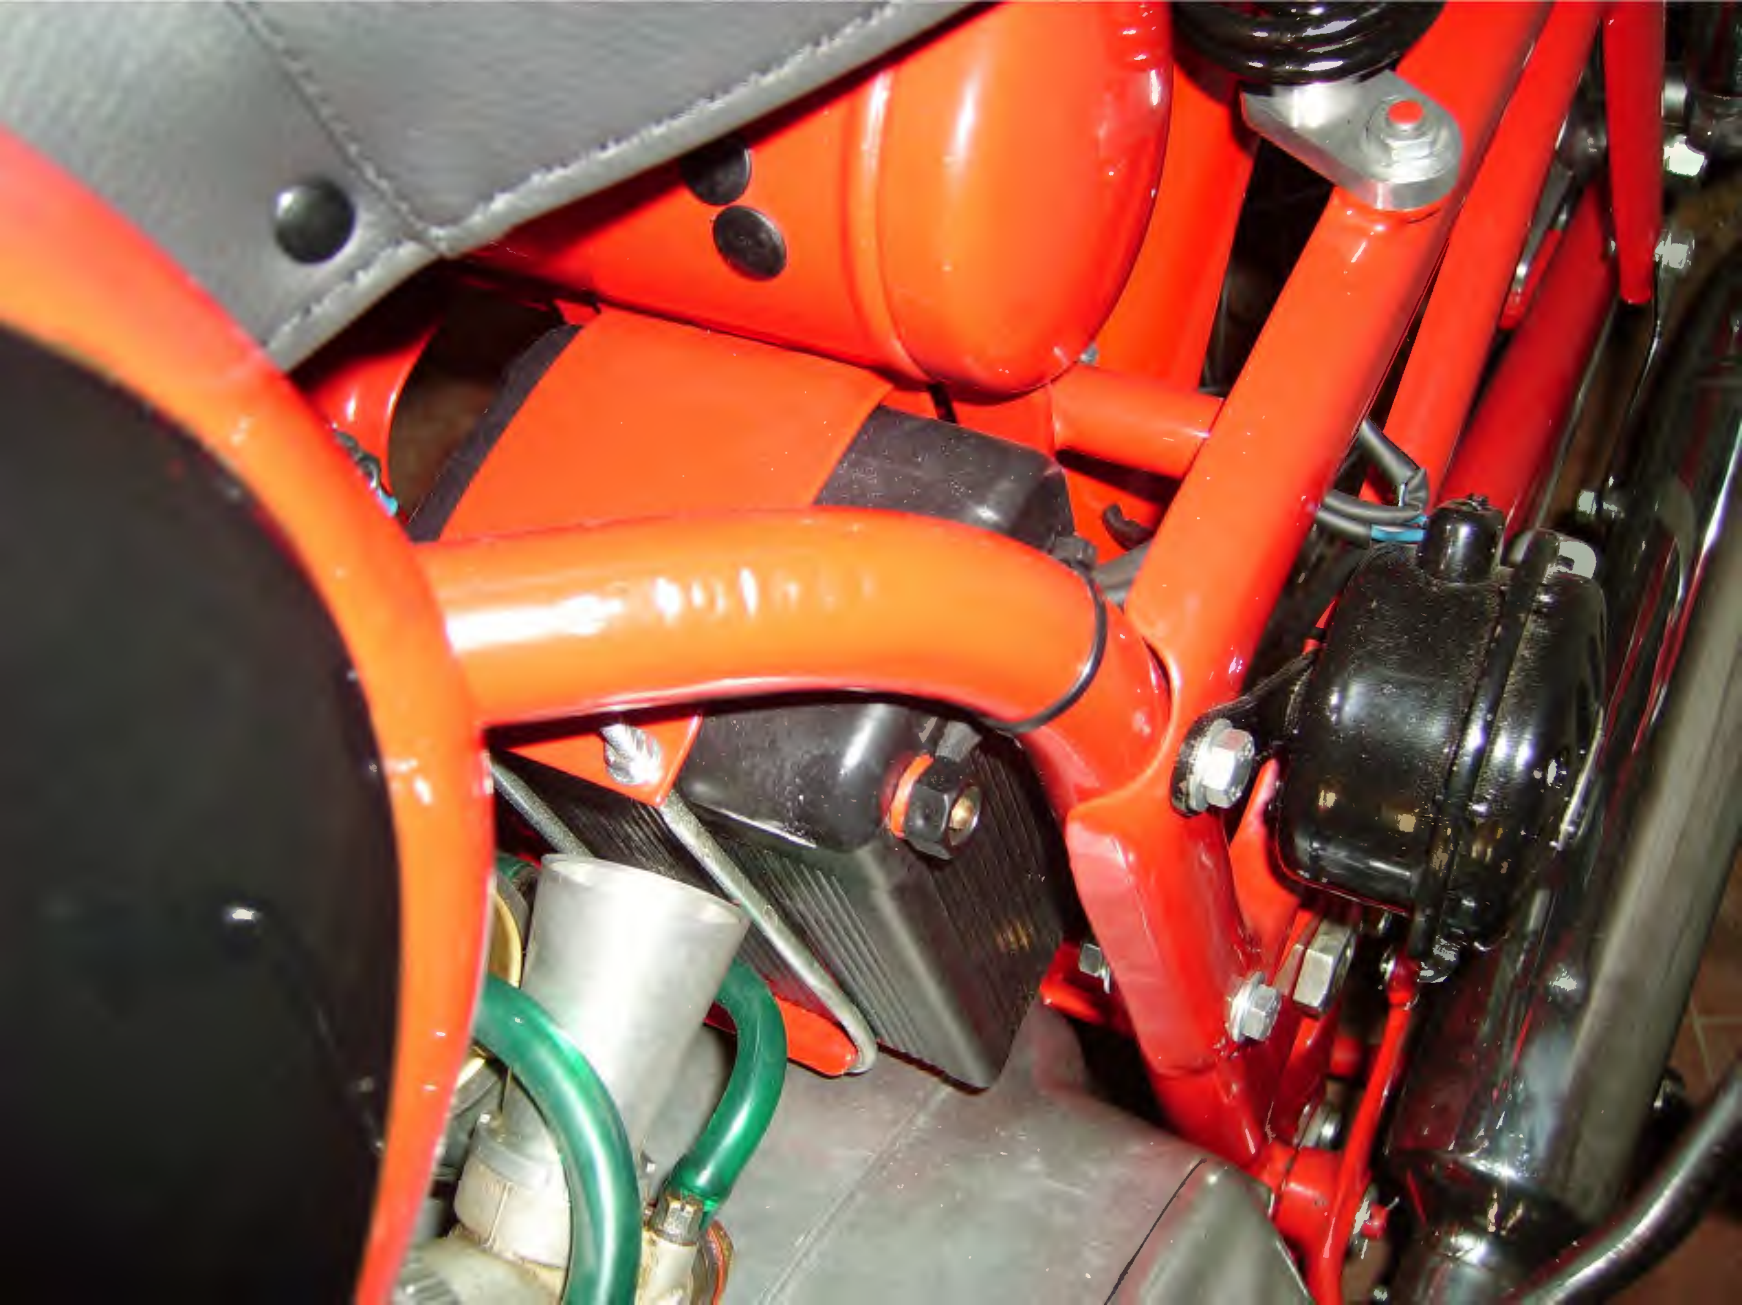

CM 250cc SS Milano Taranto

- 1952 -

250 CM

\* 01641 \*